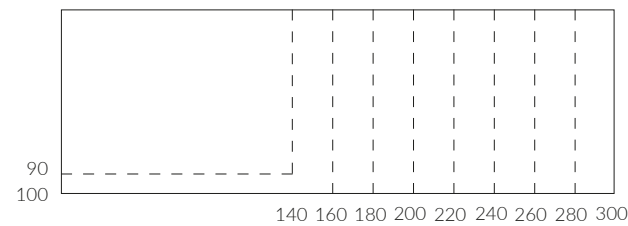

### Beispiele von Kantenformen

Gerade Kante

Schweizer Kante

100x280 und 100x300 nur mit Spidergestell.

Jetzt beraten lassen in Ihrem NATURA HOME Möbelhaus!

**01 NATURA HOME Clifton Esstisch**, Platte: Zerreiche massiv smoke geölt, Baumkante, Plattenstärke ca. 6 cm aufgedoppelt (30+30 mm), Gestell: Metall schwarz, BHT ca. 260x76x100 cm, **1.599,-** **02 NATURA HOME Edmonton Freischwinger**, Bezug: Leder Toledo anthrazit, Gestell: Metall schwarz, je **349,-** **03 NATURA HOME Edmonton Freischwinger mit Armlehne**, Bezug: Leder Toledo anthrazit, Gestell: Metall schwarz, je **399,-** **04 NATURA HOME Edmonton Bank**, Bezug: Leder Toledo anthrazit, Gestell: Metall schwarz, BHT: 180x95x65 cm, **1.349,-**