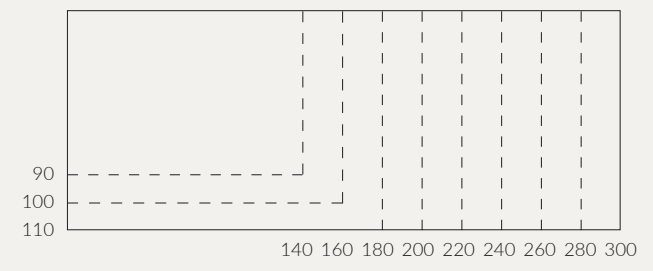

Plattengrößen

Der NATURA HOME Phoenix Tisch ist auch als Tresentisch erhältlich.