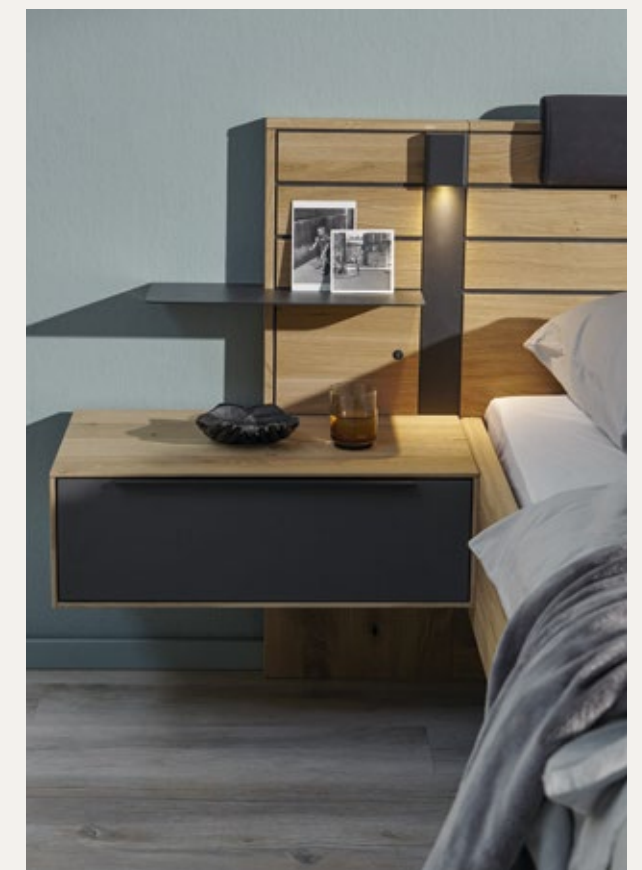

NATURA HOME Scottsdale

Aus Liebe zu Holz

Der NATURA HOME Scottsdale Kleiderschrank ist aus massivem Wildeichenholz gefertigt. Die Lamellenbinde, die über die horizontale Mitte des Schrankes verläuft, setzt einen ebenso einnehmenden Akzent wie der Passepartout-Rahmen in Wildeiche mit integrierter Beleuchtung. Am NATURA HOME Scottsdale Sideboard und an der Bettanlage wird die Lamellenbinde wieder aufgenommen. So verbinden sich die Schlafzimmerelemente zu einer harmonischen Einheit und verstärken die Wirkung der warmen Holzfarbe.

01 NATURA HOME Scottsdale Kleiderschrank, Korpus und Front: Wildeiche massiv, natur geölt, Bauchbinde mit Lamellenakzent, Passepartout in Wildeiche mit Beleuchtung, BHT ca. 257x227x66 cm, **6.499,-** **02 NATURA HOME Scottsdale Bettanlage**, Bettrahmen: Wildeiche massiv, natur geölt, Kopfteil mit Lamellenakzent, Nachtkonsole mit anthrazit lackierter Front, Paneelaufsatz mit Beleuchtung, Polsterkopfteil anthrazit, Liegefläche ca. 180x200, BHT ca. 318x100x218 cm, **4.999,-** **03 NATURA HOME Scottsdale Sideboard**, Korpus Wildeiche massiv, Front Lack anthrazit, Schubkastenfront: Lamellenoptik, Griffe: Metall carbonfarbig, BHT ca. 152x88x46 cm, **2.449,-**

Alle UVPs und Infos zu
NATURA HOME Scottsdale