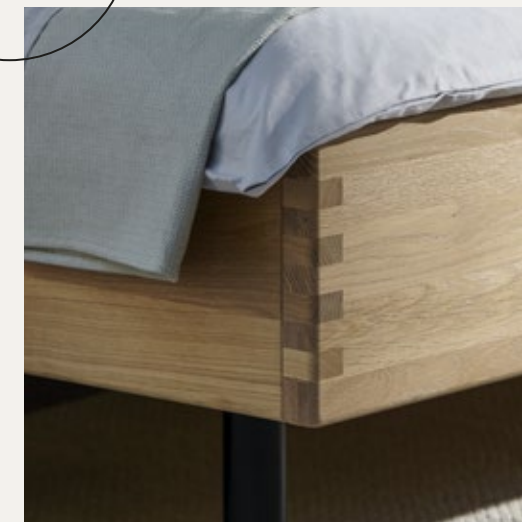

NATURA HOME Scottsdale

Aus Liebe zu Holz

Der NATURA HOME Scottsdale Kleiderschrank ist aus massivem Wildeichenholz gefertigt. Die Lamellenbinde, die über die horizontale Mitte des Schrankes verläuft, setzt einen ebenso einnehmenden Akzent wie der Passepartout-Rahmen in Wildeiche mit integrierter Beleuchtung. Am NATURA HOME Scottsdale Sideboard und an der Bettanlage wird die Lamellenbinde wieder aufgenommen. So verbinden sich die Schlafzimmerelemente zu einer harmonischen Einheit und verstärken die Wirkung der warmen Holzfarbe.

01 NATURA HOME Scottsdale Kleiderschrank, Korpus und Front: Wildeiche massiv, natur geölt, Bauchbinde mit Lamellenakzent, Passepartout in Wildeiche mit Beleuchtung, BHT ca. 257x227x66 cm, **6.499,-** **02 NATURA HOME Scottsdale Bettanlage**, Bettrahmen: Wildeiche massiv, natur geölt, Kopfteil mit Lamellenakzent, Nachtkonsole mit anthrazit lackierter Front, Paneelaufsatz mit Beleuchtung, Polsterkopfteil anthrazit, Liegefläche ca. 180x200, BHT ca. 318x100x218 cm, **4.999,-** **03 NATURA HOME Scottsdale Sideboard**, Korpus Wildeiche massiv, Front Lack anthrazit, Schubkastenfront: Lamellenoptik, Griffe: Metall carbonfarbig, BHT ca. 152x88x46 cm, **2.449,-**

Alle UVPs und Infos zu
NATURA HOME Scottsdale