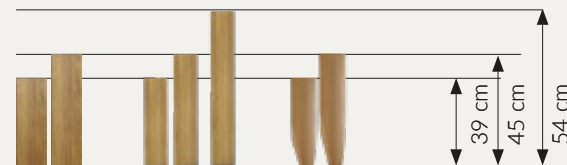

Fußarten & -höhen