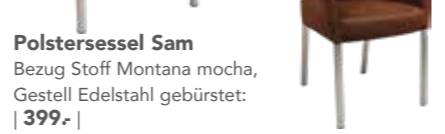

Polsterstuhl Nadine
Bezug Stoff Mine royalblau, Beine Wildeiche geölt: | 309.- |