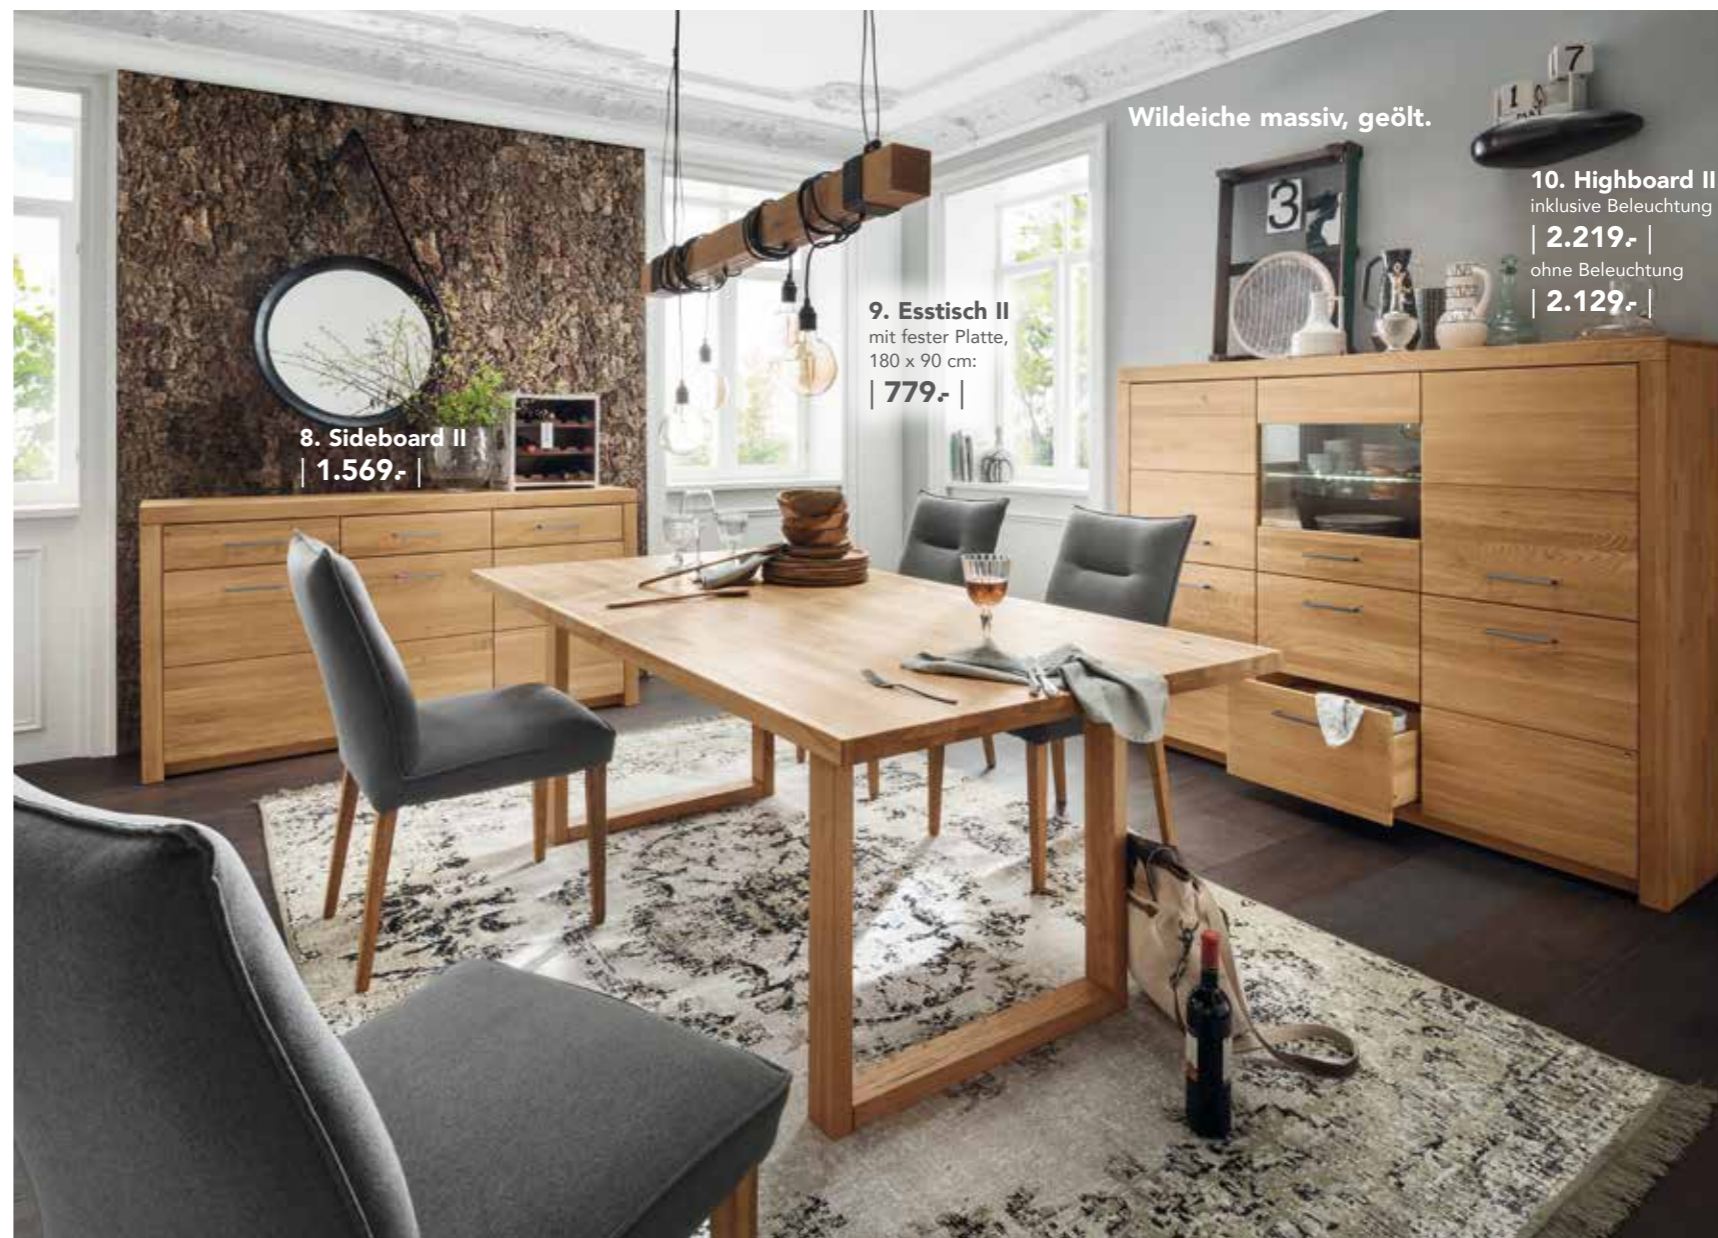

1. Wandregal II
| 259.- |

2. Lowboard II
| 959.- |

3. Couchtisch II
| 479.- |

4. Vitrinenschrank II
inklusive Beleuchtung
| 1.739.- |
ohne Beleuchtung
| 1.629.- |

Natur in Reinform

Richten Sie sich klassisch, natürlich ein! Handwerklich modern gefertigte Wohnmöbel in Wildeiche massiv, geölt. Lassen Sie sich ein auf die Aura und die Wärme der Natur und bringen Sie diese in Ihr Zuhause.