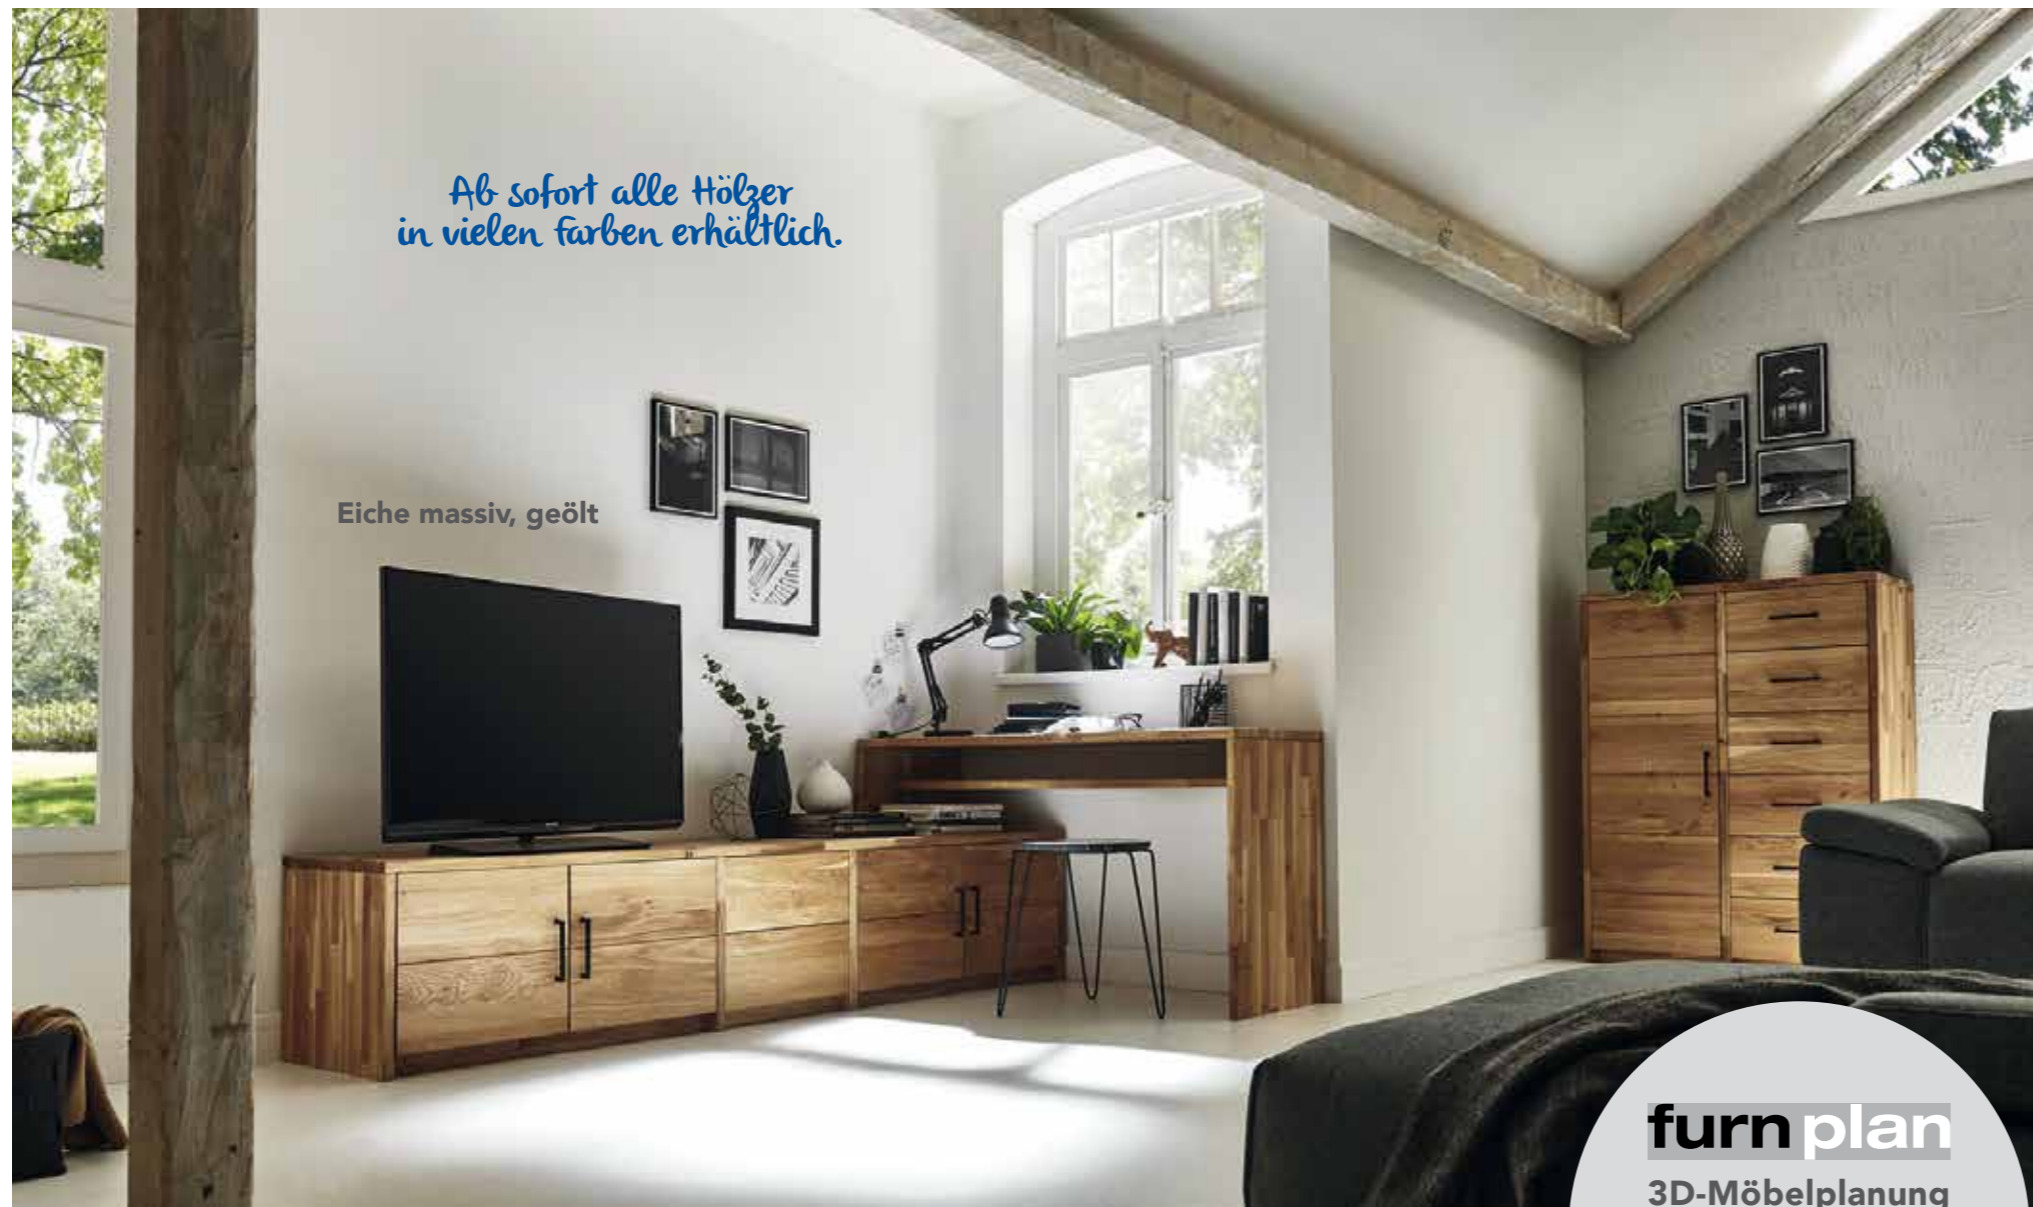

Ab sofort alle Hölzer
in vielen Farben erhältlich.

Eiche massiv, geölt

furnplan
3D-Möbelplanung

Mit furnplan gestalten wir für Sie blitzschnell Räume und kreative Möbelkombinationen. Selbstverständlich rechnet furnplan Ihnen in Echtzeit den korrekten Preis aus.

Einfach clever das System!

Alles ist möglich mit diesem intelligenten Regal-System aus massiver Kiefer, Kernbuche oder Eiche. Das Systemprogramm mit unzähligen Möglichkeiten.

Ob vollwertige Bibliothek, Heimbüro, Home-Entertainment oder als smarte Wohnwand - werden Sie zum kreativen Wandgestalter! Verschiedene Höhen und Breiten, gepaart mit unterschiedlichen Tiefen, sorgen für unbegrenzte Gestaltungsmöglichkeiten.