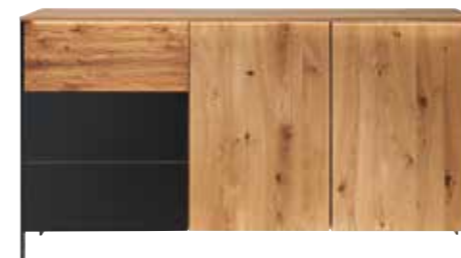

Kommode III
3 Schubladen und 2 Holztüren mit Tip-On Beschlag,
1 Schublade mit geschropter Holzfront
2 Schubladen mit matten Anthrazitglas-Fronten,
B/H/T: 155 x 83 x 45 cm: | **2.089,-** |
Optional ohne Beleuchtung: | **1.969,-** |