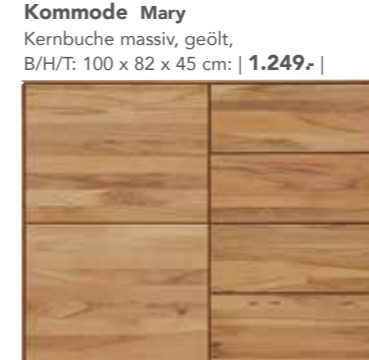

Kommode Mary
Kernbuche massiv, geölt,
B/H/T: 50 x 101 x 45 cm:
| 999,- |

Kommode Mary
Kernbuche massiv, geölt,
B/H/T: 100 x 82 x 45 cm: | 1.249,- |