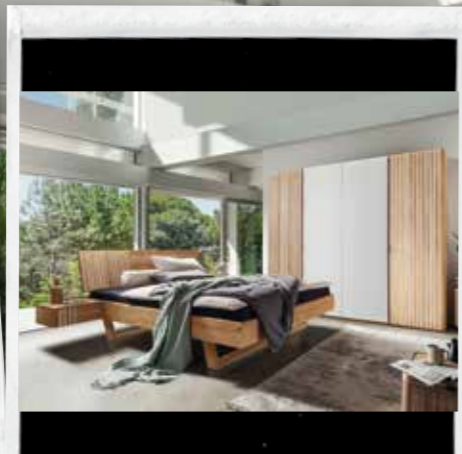

Natürlich Schlafen mit dem gewissen Etwas!

Wildeiche massiv, natur geölt

Mit staubdichten Lamellen (schwarz oder weiß hinterlegt) und mattschwarzen oder mattweißen Glasfronten

Betten und Kommoden auch in anderen Varianten.