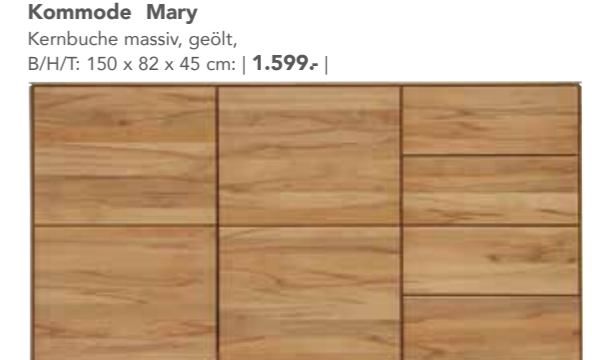

Kommode Mary
Kernbuche massiv, geölt,
B/H/T: 150 x 82 x 45 cm: | 1.599,- |

Alle Kommoden mit Tip-On Beschlägen.

1. Endlos-Kleiderschrank Codo, 5-türig
Wildeiche massiv, natur geölt, inkl. 2 große Kleiderstangen, 1 kleine Kleiderstange, 2 große Einlegeböden, 1 kleiner Einlegeboden und Passepartout-Rahmenblende, ca. 25 mm umlaufend,
B/H/T: 255 x 219 x 60 cm: | 4.539,- |

2. Doppelbett Clever Wildeiche massiv, natur geölt, Kopfteil mit Baumkante, ohne Rahmen und Auflagen, Lgfl.: 180 x 200 cm: | 1.589,- |
Auch erhältlich mit Liegefläche 140, 160 und 200 x 200 cm sowie in Sonderlänge 220 cm.
3. Nachtkonsole Orlando
Wildeiche massiv, natur geölt, mit 1 Schublade,
B/H/T: 57 x 43 x 39 cm: | 249,- |

Abholpreise
ohne Dekorationsteile