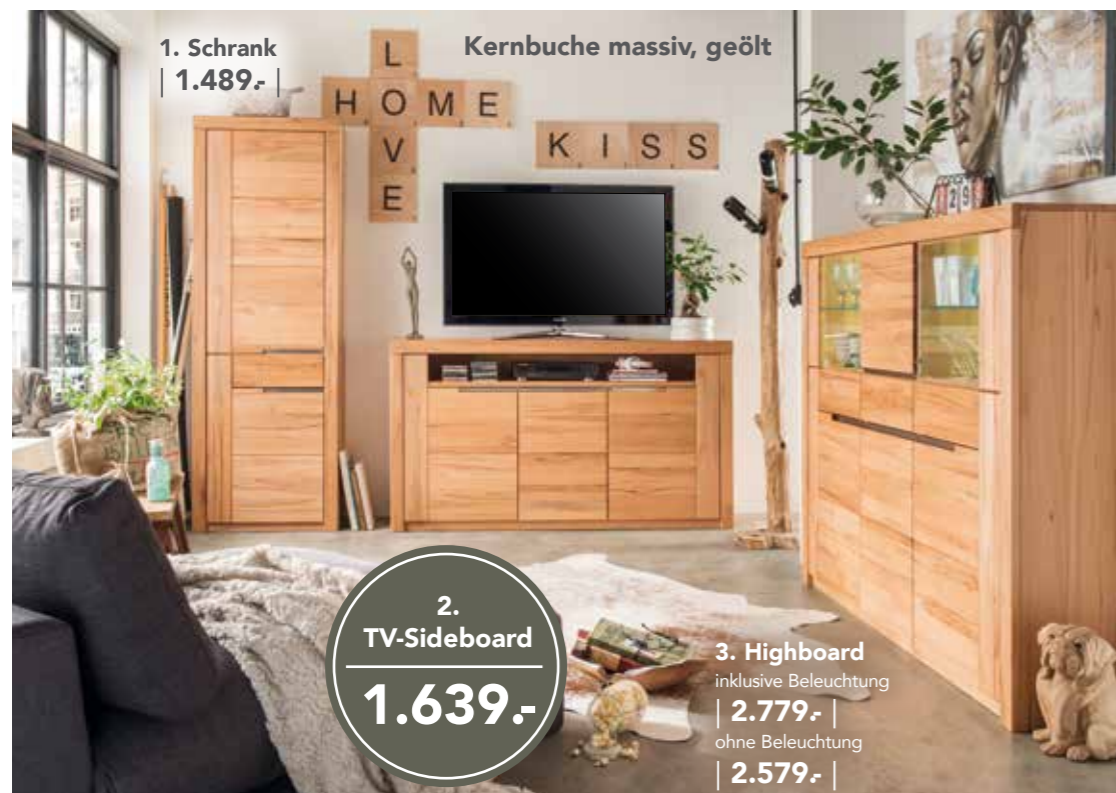

Metall-Gestell in 3 Farbvarianten (8 x 8 cm):

Erhältlich in B/H/T: 180/200/220/240 x 76 x 100 cm,
B/H/T: 220/240/260/280 x 76 x 110 cm,
optional mit gefüllten Wuchsrissen und Astlöchern.

2. System-Freischwingerstuhl Nadine* Bezug: Echtleder granada Ash, Edelstahlgestell: | 419,- |
3. System-Esstisch SOJUS Wildeiche massiv, geölt, mit geraden Kanten, mit offenen Ästen und Rissen,
Holz-Gestell, B/T: 220 x 100 cm, Höhe 76 cm: | 2.779,- | Aufpreis Expositdharz: | 235,- |
4. System-Freischwingersessel Nadine* Bezug: Echtleder granada Ash, Edelstahlgestell: | 579,- |

* Systemstühle
auch mit anderen Gestellvarianten sowie
in diversen Stoffen und Ledern erhältlich.

1. Schrank
| 1.489,- |

Kernbuche massiv, geölt

HOME
LOVE
KISS

2. TV-Sideboard
1.639,-

3. Highboard
inklusive Beleuchtung
| 2.779,- |
ohne Beleuchtung
| 2.579,- |