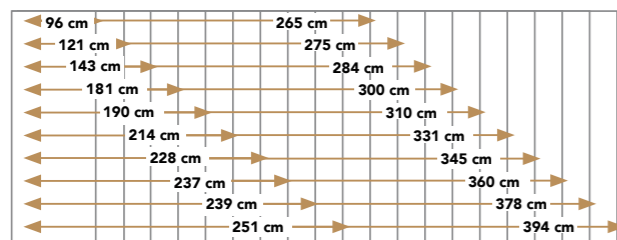

Das Endlos-Schranksystem für die perfekte Traumplanung!

In 4 Schritten zu Ihrem eigenen Traumschrank

Schritt 1 Wählen Sie aus 2 massiven Hölzern

Schritt 2 Wählen Sie aus folgenden Breiten

Schritt 3 Wählen Sie Ihre individuelle Inneneinteilung