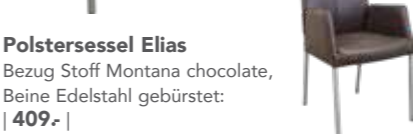

Freischwinger-Stuhl Diego
Bezug Hermes schwarz, Beine Edelstahl gebürstet: | 369.- |

Freischwinger-Sessel Diego
Bezug Hermes schwarz, Beine Edelstahl gebürstet: | 519.- |

Polsterstuhl Elias
Bezug Stoff Montana chocolate, Beine Edelstahl gebürstet: | 269.- |