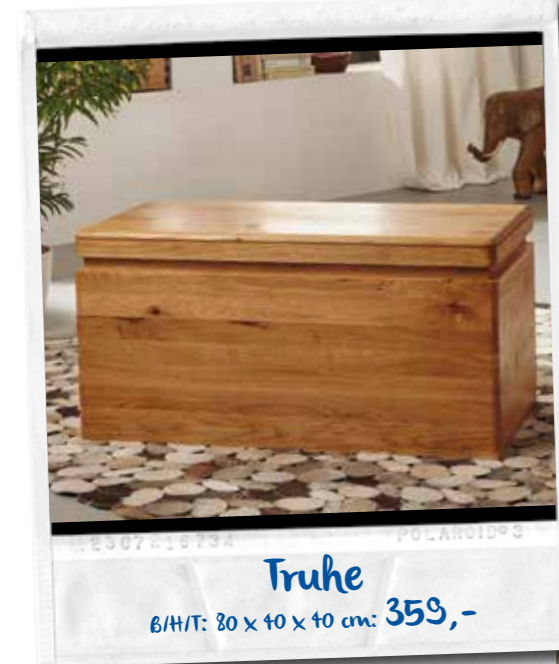

4. Kommode Niedrig | 249,- |

Truhe
B/H/T: 80 x 40 x 40 cm: 359,-