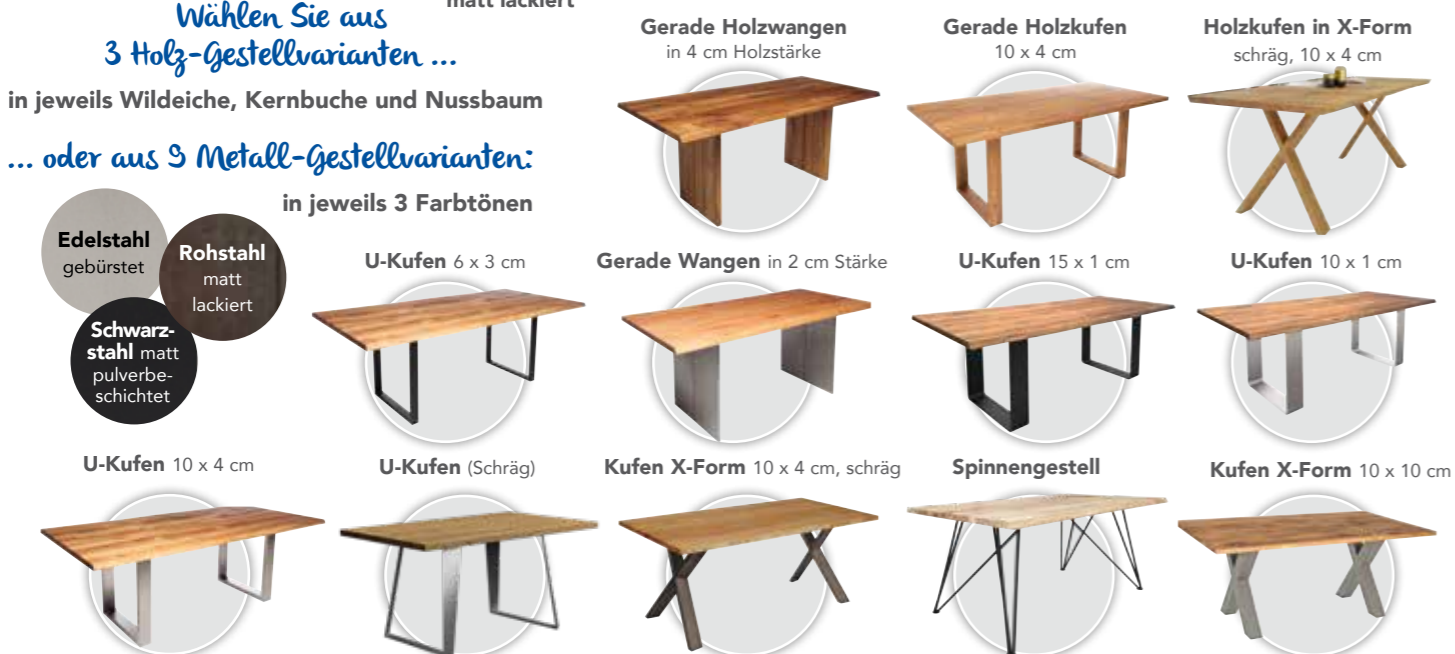

Wildeiche massiv, bianco geölt