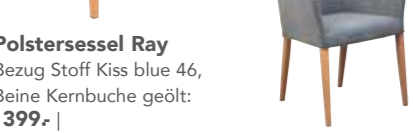

Unbegrenzte Möglichkeiten!

für Individualisten, die nichts von der Stange wollen. Hier ist jeder Stuhl ein Volltreffer. Wählen Sie aus unzähligen Möglichkeiten Ihre ganz persönliche Konfiguration.

Systemstühle erhältlich in zahlreichen Stoffen und Ledern, mit oder ohne Armlehnen sowie mit diversen Untergestellen: 4-Fuß oder Schwinger, mit Metall- oder Holzbeinen in diversen Profilen und Holzarten, auch drehbar oder mit Rückdrehfunktion.

Pure Natur System-Stühle und -Sessel

Wählen Sie aus 6 Sitzschalen und 15 Untergestellen: