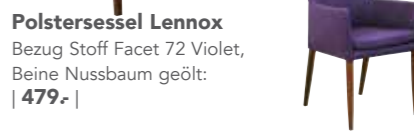

Polsterstuhl Piazza
Bezug Hunter blue, Gestell Metall schwarz pulverbeschichtet: | 359.- |