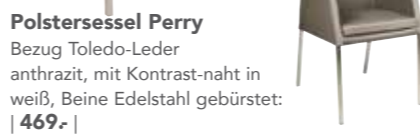

Freischwinger-Stuhl Diego
Bezug Hermes schwarz, Beine Edelstahl gebürstet: | 369.- |