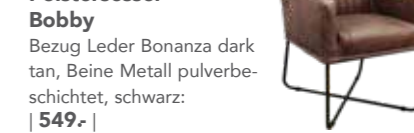

Unbegrenzte Möglichkeiten!

für Individualisten, die nichts von der Stange wollen. Hier ist jeder Stuhl ein Volltreffer. Wählen Sie aus unzähligen Möglichkeiten Ihre ganz persönliche Konfiguration.

Systemstühle erhältlich in zahlreichen Stoffen und Ledern, mit oder ohne Armlehnen sowie mit diversen Untergestellen: 4-Fuß oder Schwinger, mit Metall- oder Holzbeinen in diversen Profilen und Holzarten, auch drehbar oder mit Rückdrehfunktion.

Pure Natur System-Stühle und -Sessel

Wählen Sie aus 6 Sitzschalen und 15 Untergestellen: