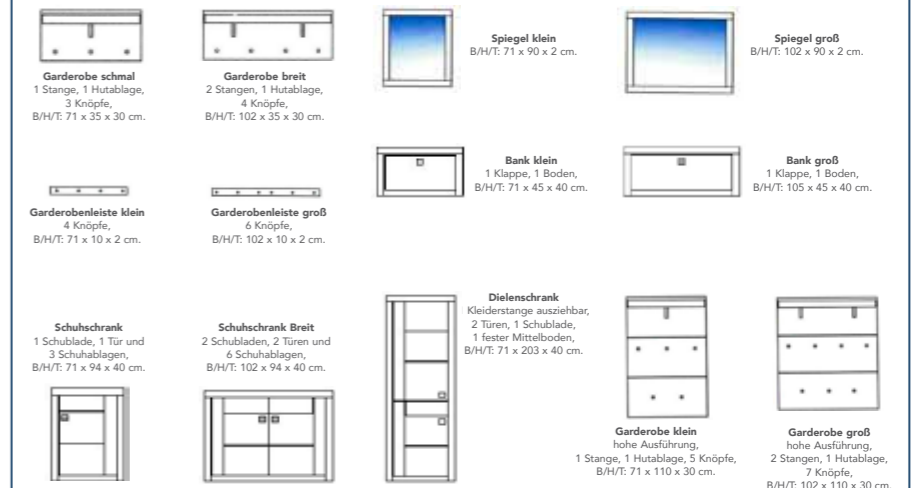

Abholpreise
ohne Dekorationsteile