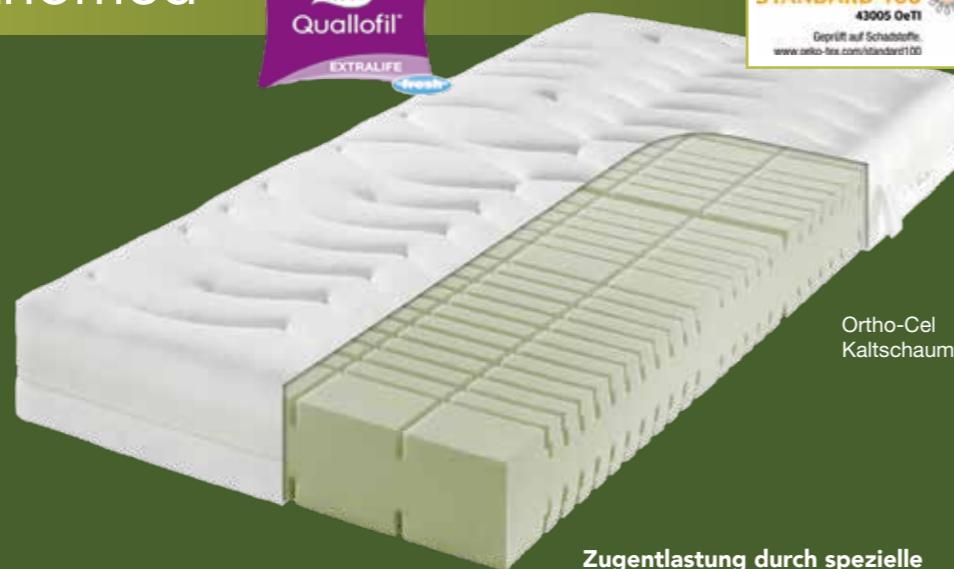

In verschiedenen Größen/Maßen erhältlich.

INNATURA Elastica Flexa
 90/200, nicht verstellbar

289.-

INNATURA Elastica Flexa
 90/200, Kopf-/Fußteil verstellbar

339.-

Natürlich gut schlafen.

INNATURA Orthomed

7-Zonen-Kaltschaumkern mit Medisan-Technologie