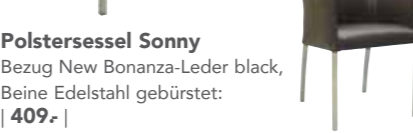

Unbegrenzte Möglichkeiten!

für Individualisten, die nichts von der Stange wollen. Hier ist jeder Stuhl ein Volltreffer. Wählen Sie aus unzähligen Möglichkeiten Ihre ganz persönliche Konfiguration.

Systemstühle erhältlich in zahlreichen Stoffen und Ledern, mit oder ohne Armlehnen sowie mit diversen Untergestellen: 4-Fuß oder Schwinger, mit Metall- oder Holzbeinen in diversen Profilen und Holzarten, auch drehbar oder mit Rückdrehfunktion.

Pure Natur System-Stühle und -Sessel

Wählen Sie aus 6 Sitzschalen und 15 Untergestellen: