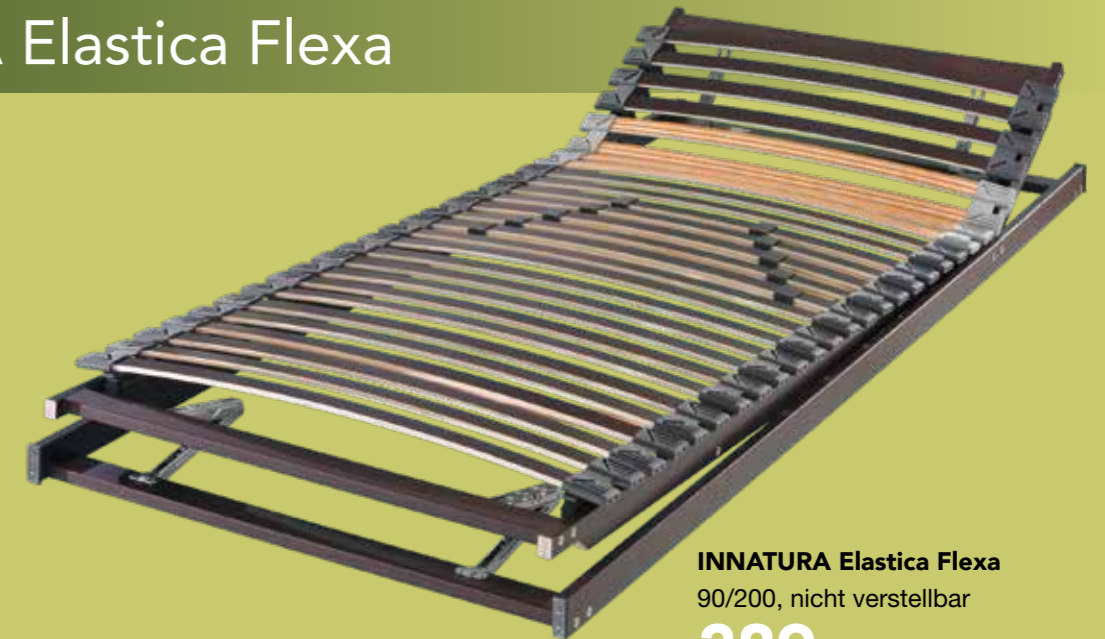

INNATURA Elastica Flexa

Komfortabler Zonenrahmen mit 28-Federholzleisten

Ausführung:

- Stabiler Schichtholzrahmen
- Kopf- und Fußteil stufenlos verstellbar
- 28 flexible Federholzleisten bei einer Länge von 200 cm
- Holmüberlappende Leistenlagerung
- Leisten in Wengefarben, mehrfach verleimt
- Mittelzonenverstärkung
- Ideal für Doppelbetten, da fugenlose Liegefläche
- Rahmenhöhe ca. 8 cm
- Schulterabsenkung

In verschiedenen Größen/Maßen erhältlich.

INNATURA Elastica Flexa
90/200, nicht verstellbar

289.-

INNATURA Elastica Flexa
90/200, Kopf-/Fußteil verstellbar

339.-

Natürlich gut schlafen.