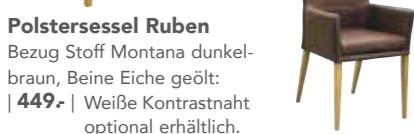

Polsterstuhl Ray
Bezug Stoff Kiss blue 45, Beine Kernbuche geölt: | 279.- |
Weiße Kontrastnaht optional erhältlich.