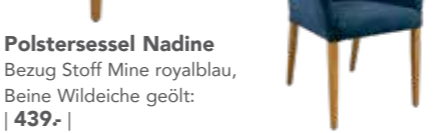

Unbegrenzte Möglichkeiten!

für Individualisten, die nichts von der Stange wollen. Hier ist jeder Stuhl ein Volltreffer. Wählen Sie aus unzähligen Möglichkeiten Ihre ganz persönliche Konfiguration.

Systemstühle erhältlich in zahlreichen Stoffen und Ledern, mit oder ohne Armlehnen sowie mit diversen Untergestellen: 4-Fuß oder Schwinger, mit Metall- oder Holzbeinen in diversen Profilen und Holzarten, auch drehbar oder mit Rückdrehfunktion.

Pure Natur System-Stühle und -Sessel

Wählen Sie aus 6 Sitzschalen und 15 Untergestellen: