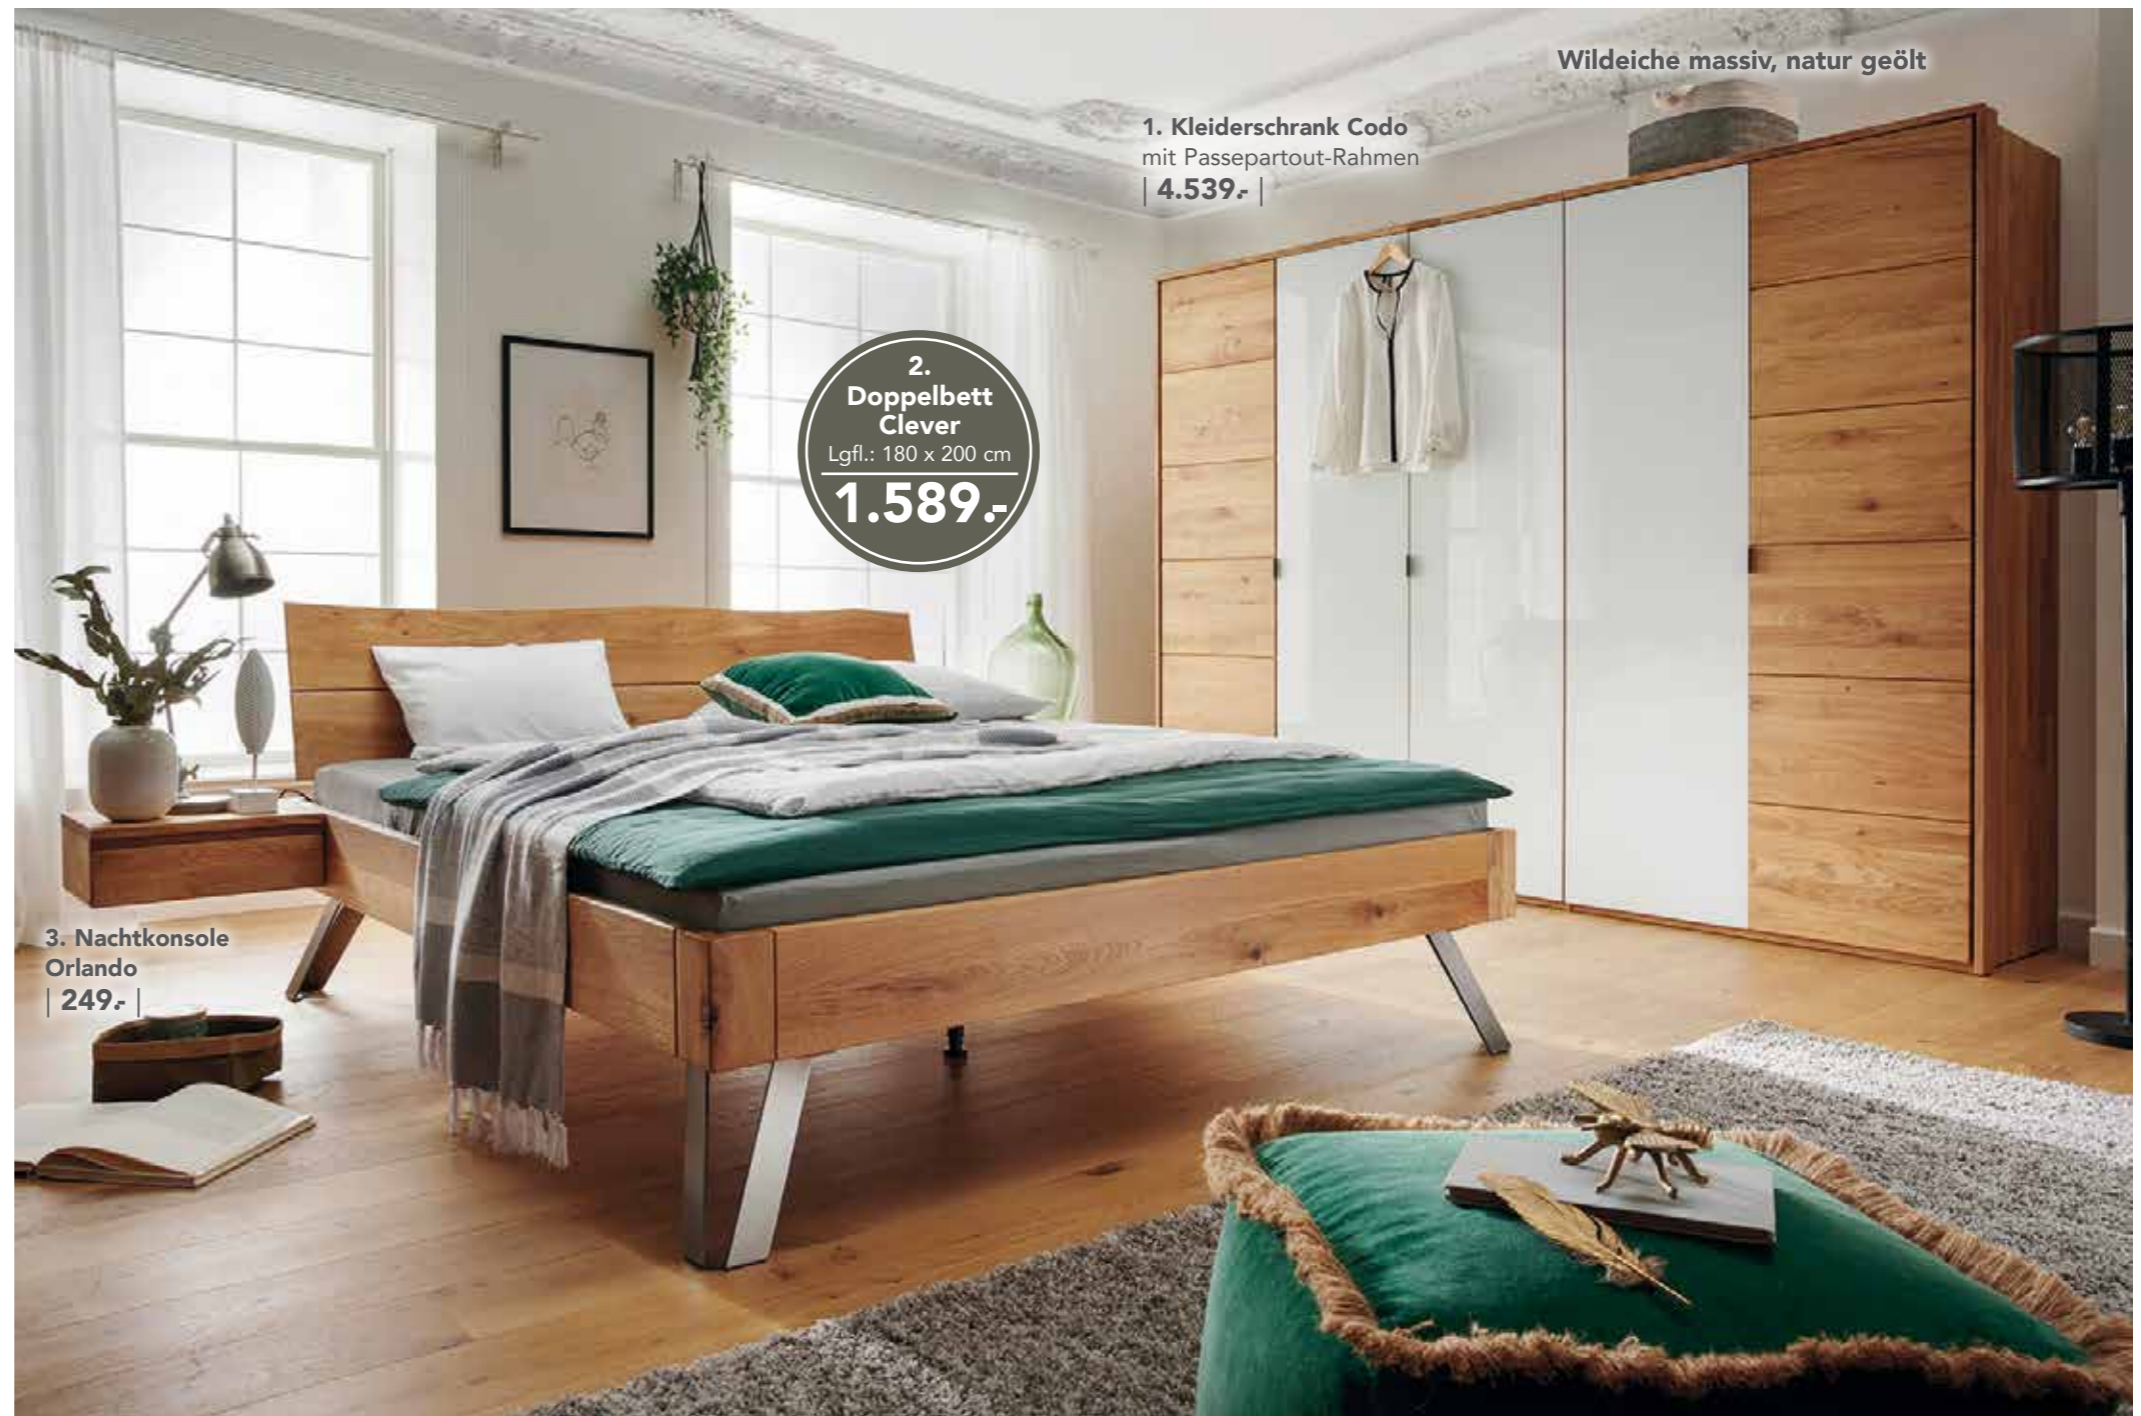

Wildeiche massiv, natur geölt

1. Kleiderschrank Codo
mit Passepartout-Rahmen
| 4.539,- |

2. Doppelbett Clever
Lgfl.: 180 x 200 cm
1.589,-

3. Nachtkonsole Orlando
| 249,- |