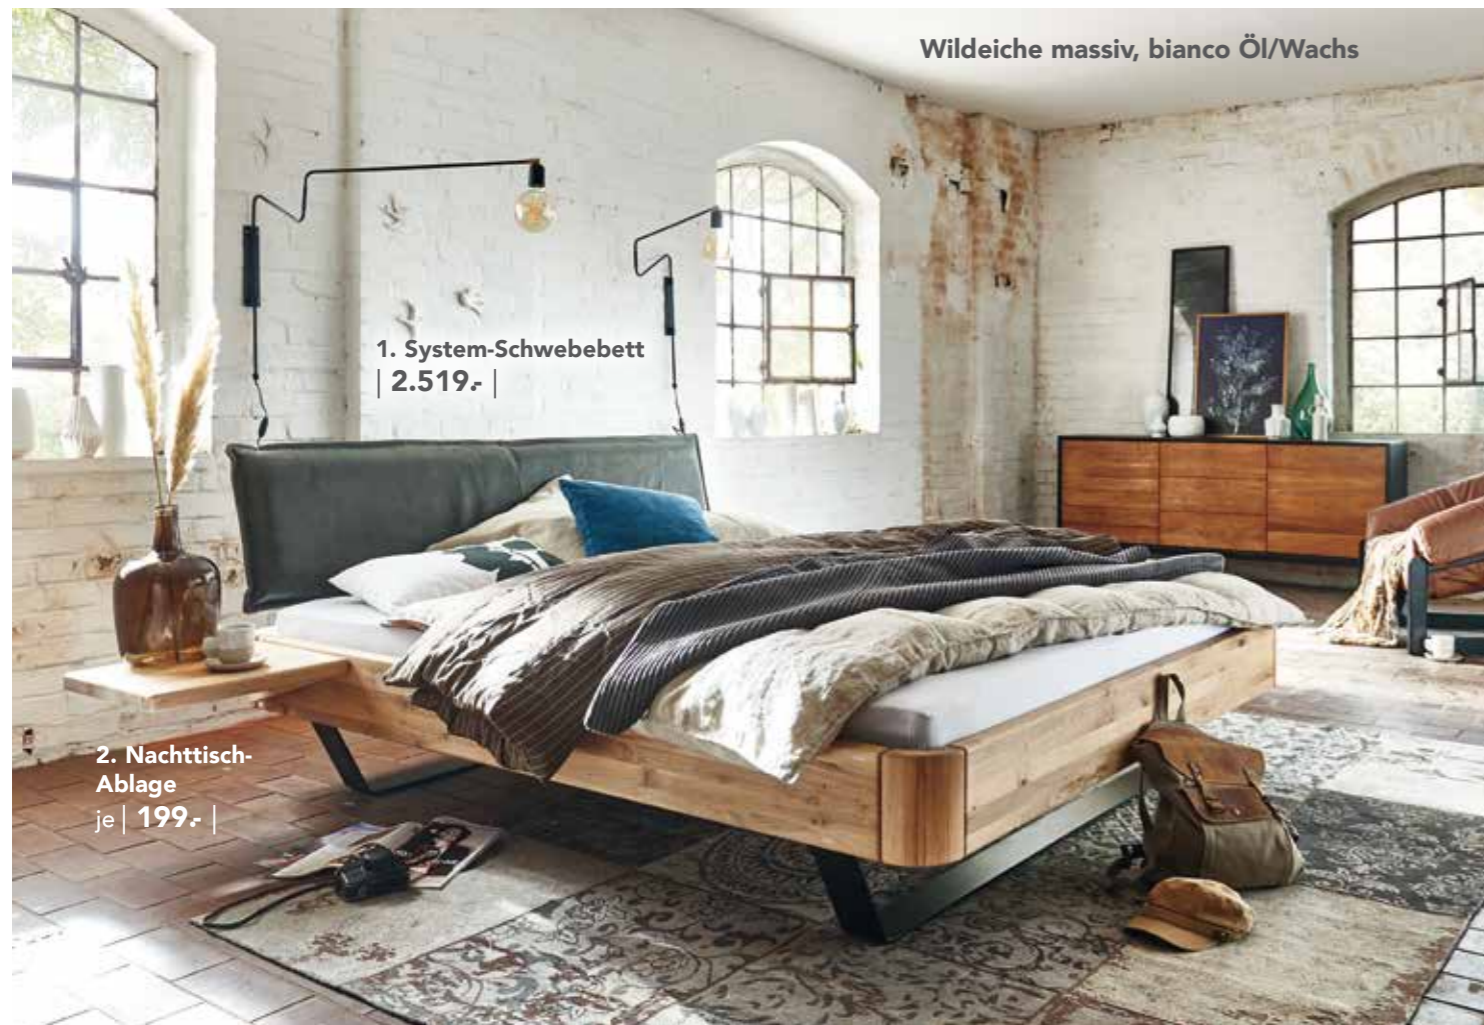

Wildeiche massiv, Öl/Wachs

Wildeiche massiv, bianco Öl/Wachs

1. System-Schwebbett
| 2.519,- |

2. Nachttisch-
Ablage
je | 199,- |