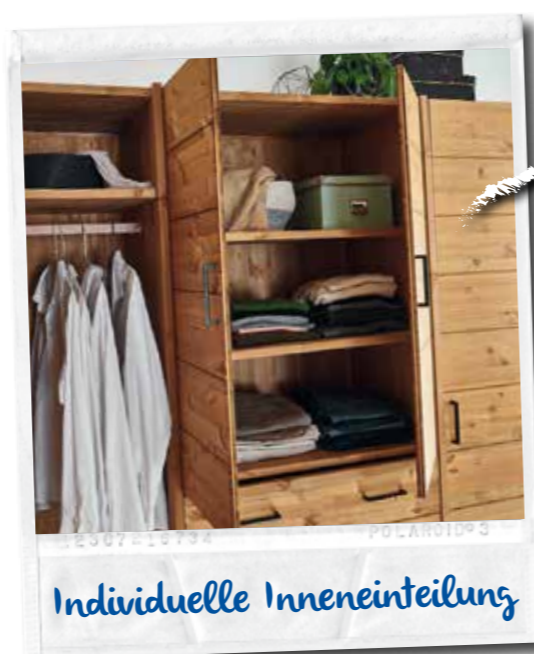

Individuelle Inneneinteilung