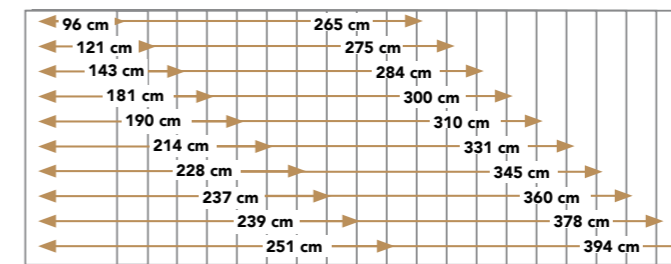

4. Anbau-Nachtkonsole Lamont

Wildeiche massiv, natur geölt, B/H/T: 50 x 45 x 34 cm: | **269,-** |

* Alle Betten ohne Rahmen und Auflagen.

** Auch erhältlich in: Lgfl.: 140 x 200 cm, 160 x 200 cm, 200 x 200 cm sowie in Sonderlängen 210 cm und 220 cm.

*** Auch in anderen Abmessungen und individueller Inneneinteilung erhältlich.

Wählen Sie aus folgenden Breiten