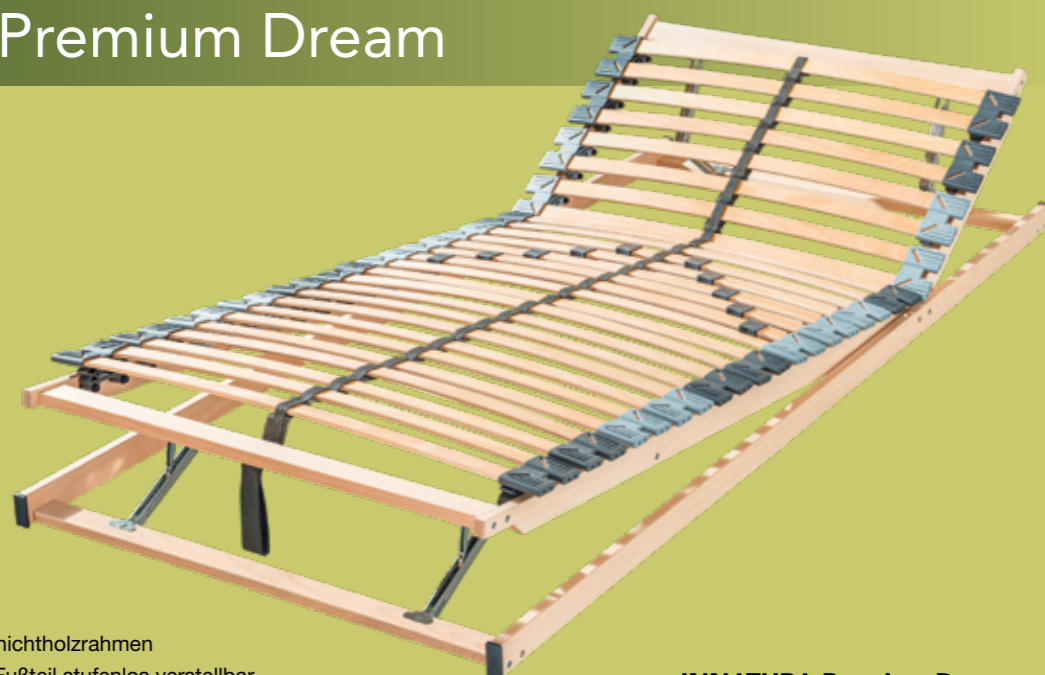

INNATURA Premium Dream

Hochflexibel mit 28-Federholzleisten

1. **Ausführung:**
2. Stabiler Schichtholzrahmen
   - Kopf- und Fußteil stufenlos verstellbar
   - 28 flexible Federholzleisten bei einer Länge von 200 cm
   - Holmüberlappende Leistenlagerung
   - Leisten in Wengefarben, mehrfach verleimt
   - Mittelzonenverstärkung
   - Ideal für Doppelbetten, da fugenlose Liegefläche
   - Rahmenhöhe ca. 8 cm
   - Schulterabsenkung
3. In verschiedenen Größen/Maßen erhältlich.

INNATURA Premium Dream
90/200, nicht verstellbar

279.-

INNATURA Premium Dream
90/200, Kopf-/Fußteil verstellbar

339.-

Nackenstützkissen Greenfirst®

Bezugstoff: Doppeljersey Greenfirst® uni (37% Baumwolle/ 36% Polyamid/ 27% Polyester)

Kern: Viscoschaum, gelocht (Polyurethan)

Pflege: Bezug Reißverschluss abnehmbar und waschbar bis 60°C mit Feinwaschmittel, trocknergeeignet.

Auch für Allergiker geeignet.

99,-