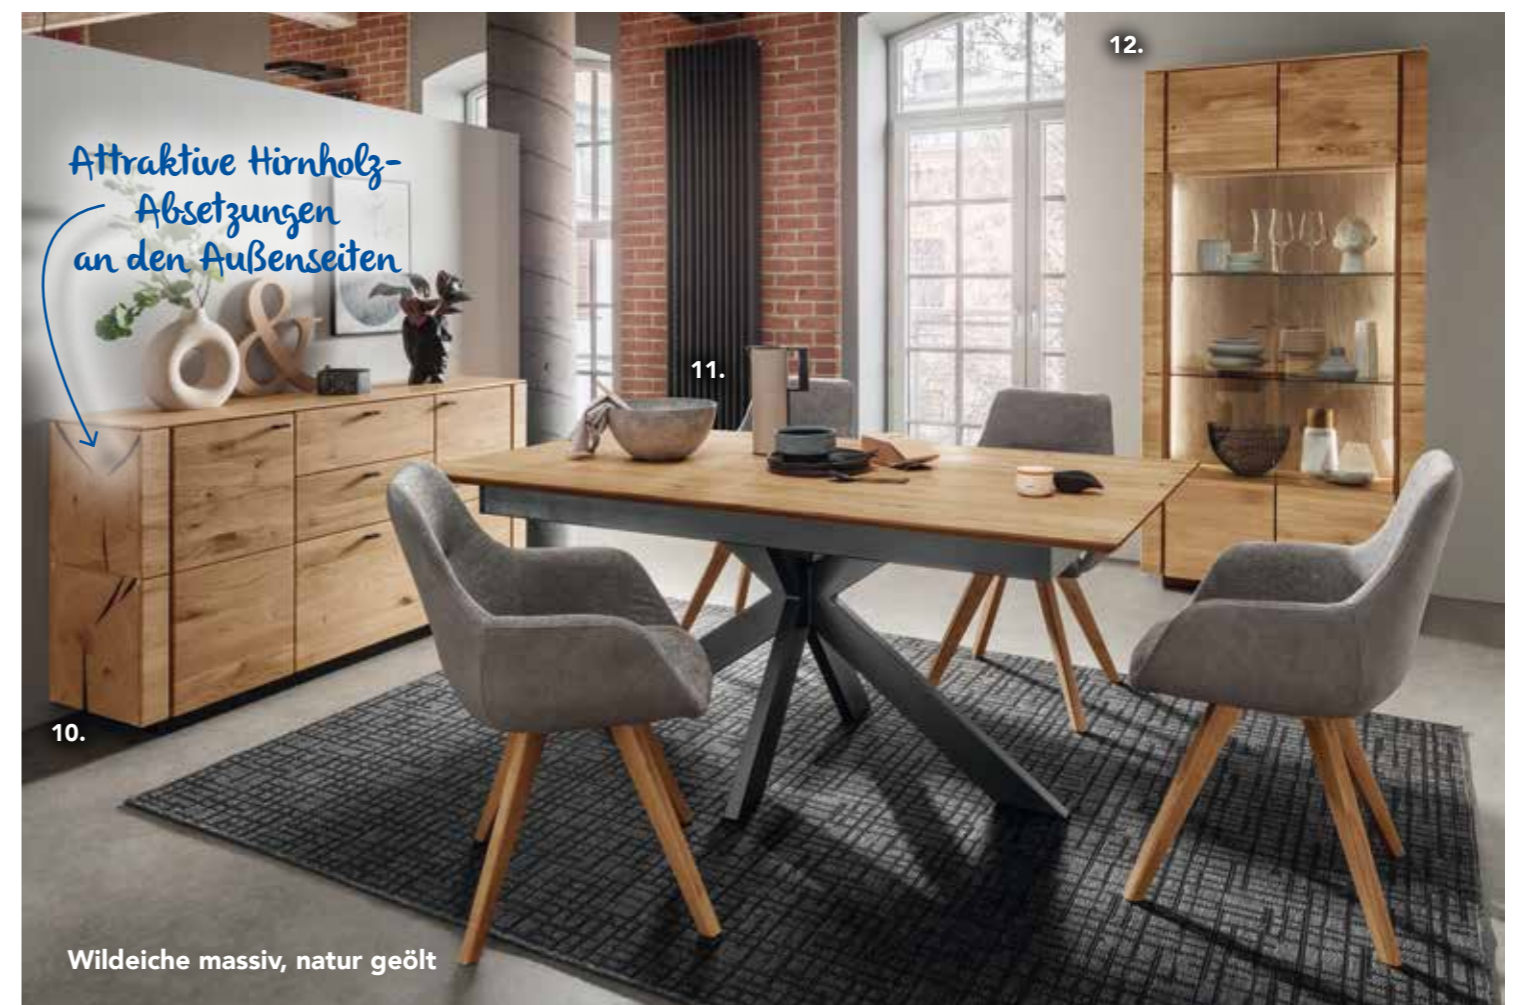

Attraktive Hirnholz-Absetzungen an den Außenseiten

Wildeiche massiv, natur geölt