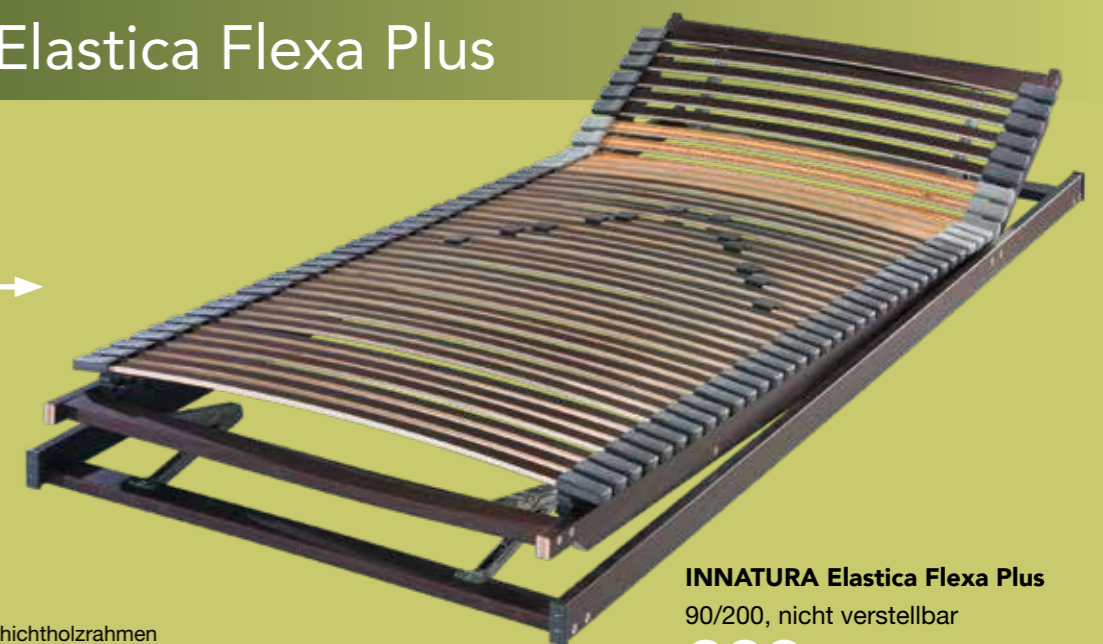

Hochflexibel mit 42-Federholzleisten

Ausführung:

- Stabiler Schichtholzrahmen
- Kopf- und Fußteil stufenlos verstellbar
- 42 flexible Federholzleisten bei einer Länge von 200 cm
- Holmüberlappende Leistenlagerung
- Leisten in Wengefarben, mehrfach verleimt
- Mittelzonenverstärkung
- Ideal für Doppelbetten, da fugenlose Liegefläche
- Rahmenhöhe ca. 8 cm
- Schulterabsenkung