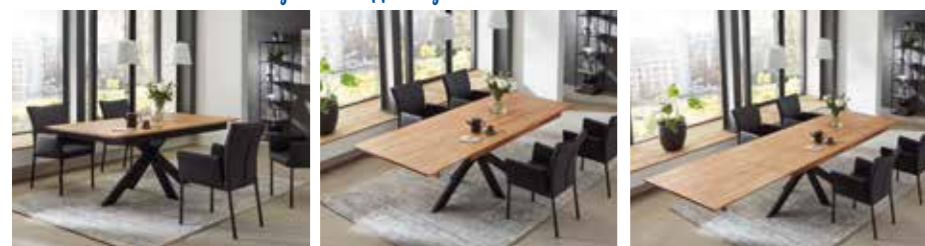

- 6. **Esstisch Kinsley*** Wildeiche massiv, natur geölt, Platte mit gerader Kante und integrierter Klappenlage 1 x 95 cm, 180 (275) x 90 cm, 76 cm hoch: | 2.719.- | Auch erhältlich in Kernbuche Öl-Wachs und Nussbaum geölt sowie in den Größen 100 x 90 cm, 120 x 90 cm, 140 x 90 cm, 160 x 90 cm, 180 x 100 cm, 200 x 100 cm und 220 x 100 cm.
Klappenlagen 1 x 95 cm, 2 x 47 cm oder 2 x 57 cm ab 160 cm Länge möglich.
- 7. **Polsterstuhl Perry** Bezug: echt Leder Rancho black, Beine: Stahl matt schwarz pulverbeschichtet: | 329.- |

Wählen Sie die Kantenprofile:

Esstische erhältlich in vielen verschiedenen Größen.
Optional mit gefüllten Wuchsrissen und Astlöchern.

*Zargenrahmen ist in 1 x 100 cm, 2 x 50 cm oder 2 x 60 cm möglich:
• Wildeiche: in gleicher Ausführung wie Tischplatte
• Birke: in der Ausführung schwarz lackiert

Wildeiche massiv, natur geölt

Abholpreise
ohne Dekorationsteile

Esstisch mit integrierten Klappenlagen 2 x 50 cm oder 2 x 60 und 1 x 100 cm.

- 1. **Esstisch Melrose*** Wildeiche massiv, natur geölt, Platte mit Schweizer Kante, ausziehbar mit 2 integrierten Klappenlagen á 50 cm, Gestell: Stahl matt schwarz pulverbeschichtet (10 x 4 cm), 180 (230/280) x 90 cm, 76 cm hoch: | 2.849.- |
Auch erhältlich in Kernbuche Öl-Wachs und Nussbaum geölt sowie in den Größen 160 x 90 cm, 180 x 100 cm, 200 x 100 cm und 220 x 100 cm sowie je nach Tischgröße mit 1 Klappenlage á 100 cm, 2 Klappenlagen á 50 cm oder 2 x 60 cm.