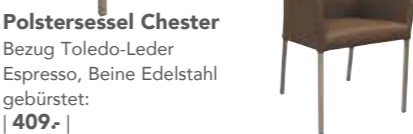

Polsterstuhl Elias
Bezug Stoff Montana chocolate, Beine Edelstahl gebürstet: | 269.- |