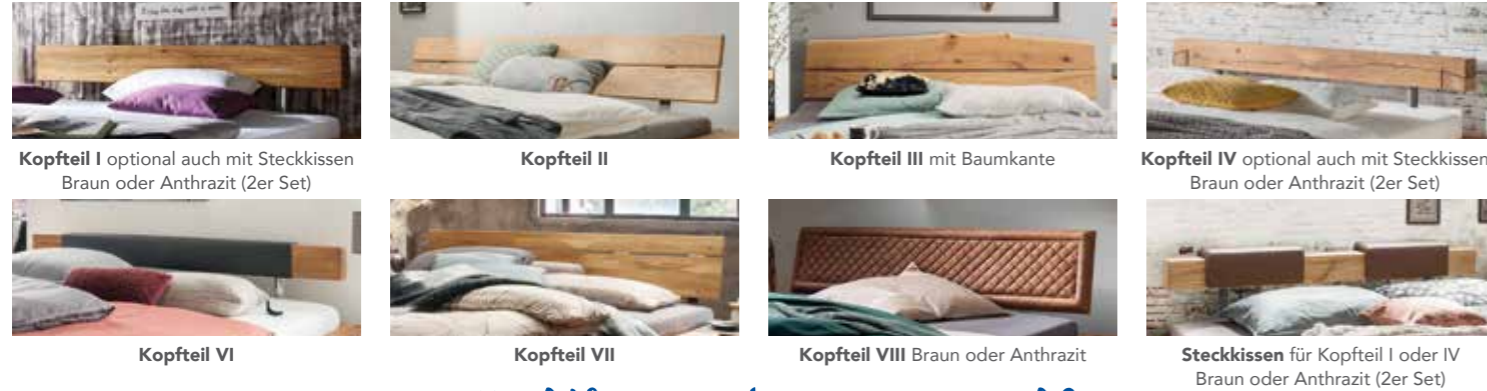

Nachtkommoden passend zu den
Betthöhen 44 cm und 52 cm

Authentisch!

Das Balkenbetten-System Balder und Littleton aus massiver Wildeiche, geölt.

Programm Balder: Wählen Sie aus vielen Kopfteilen

Kopfteil I optional auch mit Steckkissen Braun oder Anthrazit (2er Set)