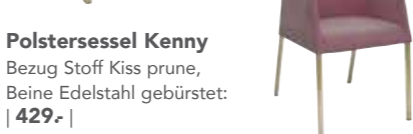

Polsterstuhl Sonny
Bezug New Bonanza-Leder black, Beine Edelstahl gebürstet: | 279.- |