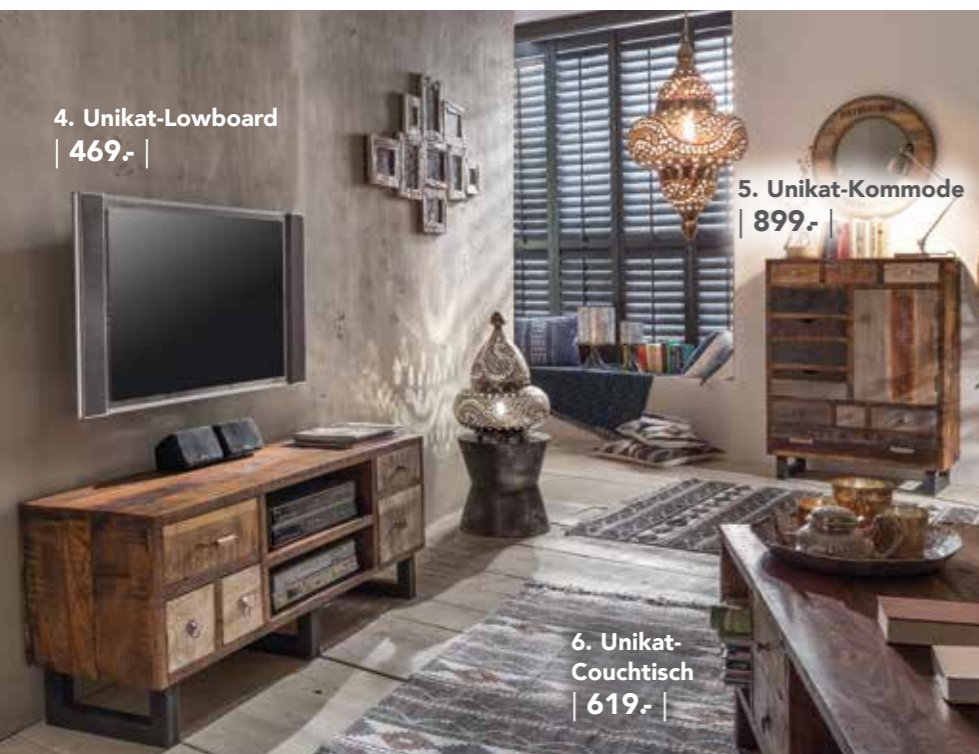

4. Unikat-Lowboard
| **469,-** |

5. Unikat-Kommode
| **899,-** |

6. Unikat-Couchtisch
| **619,-** |

**Wohn- und Speisezimmer
in Altholz massiv, recycelt,
multifarbig mit
unterschiedlichen Griffen.
Top und Seiten
3 cm stark, auf Metallkufen,
vintage behandelt.**

- **1. Unikat-Kommode** mit 6 Schubladen,
  B/H/T: 60 x 120 x 37 cm: | **489,-** |
- **2. Unikat-Esstisch** Altholz Mango massiv,
  recycelt vintage-multifarbig oder vintage-weiß,
  160 x 90 cm, 76 cm hoch: | **589,-** |
- **3. Unikat-Sideboard** mit 2 Türen und 9 Schubladen,
  B/H/T: 150 x 90 x 40 cm: | **1.099,-** |
- **4. Unikat-Lowboard** mit 2 Gerätefächern und
  5 Schubladen, B/H/T: 134 x 55 x 40 cm: | **469,-** |
- **5. Unikat-Kommode** mit 11 Schubladen und 1 Tür,
  B/H/T: 90 x 120 x 40 cm: | **899,-** |
- **6. Unikat-Couchtisch** mit 2 Ablagen und
  2 beidseitig nutzbaren Schubladen,
  B/H/T: 120 x 50 x 70 cm: | **619,-** |

Abholpreise
ohne Dekorationsteile