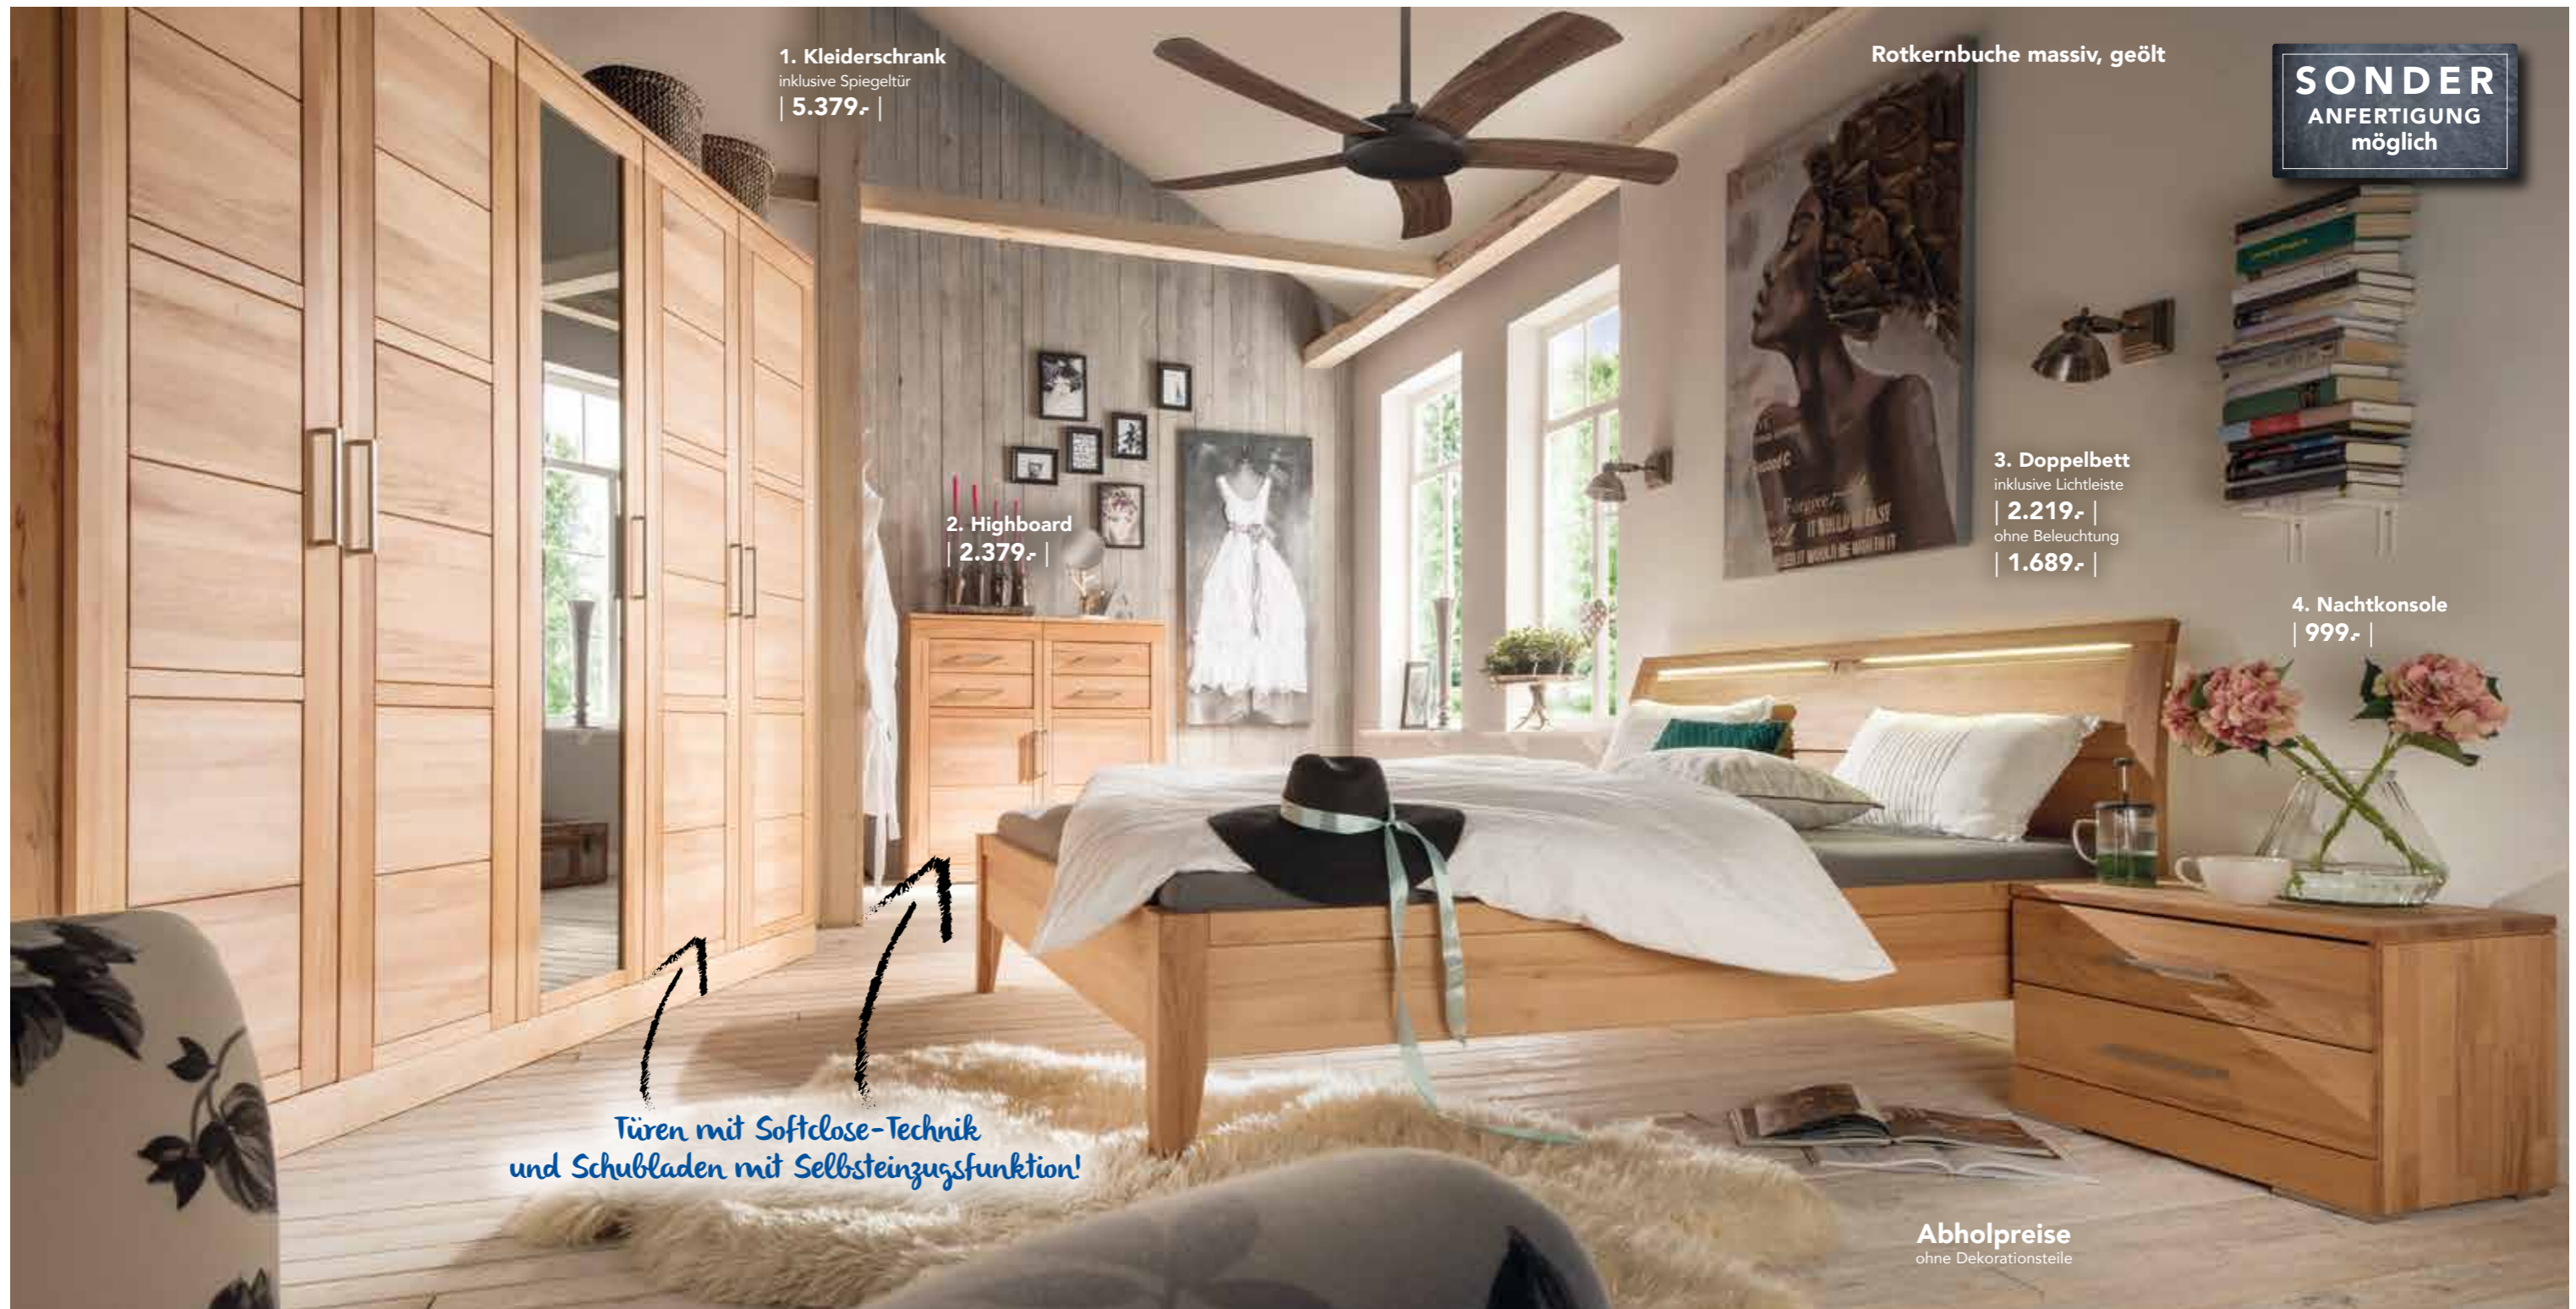

1. Kleiderschrank
inklusive Spiegeltür
| 5.379,- |

Rotkernbuche massiv, geölt

SONDER
ANFERTIGUNG
möglich

2. Highboard
| 2.379,- |

3. Doppelbett
inklusive Lichtleiste
| 2.219,- |
ohne Beleuchtung
| 1.689,- |

4. Nachtkonsole
| 999,- |

Türen mit Softclose-Technik
und Schubladen mit Selbsteinzugsfunktion!

Abholpreise
ohne Dekorationsteile

Natürlichkeit, die begeistert!

1. **Kleiderschrank 5-türig** mit 1 Spiegeltür und Metallgriffen, B/H/T: 254 x 218 x 61 cm | **5.379,-** | In vielen Abmessungen erhältlich.
2. **Highboard** mit 4 Schubladen und 2 Holztüren, mit Metallgriffen, B/H/T: 120 x 123 x 42 cm | **2.379,-** |
3. **Doppelbett** in Komforthöhe, mit niedrigem Stollenfußteil, inkl. Lichtleiste, ohne Rahmen und Auflagen, Lgfl.: 180 x 200 cm | **2.219,-** | ohne Beleuchtung: | **1.689,-** |
  Auch erhältlich in: Lgfl.: 100 x 200 cm, Lgfl.: 140 x 200 cm, Lgfl.: 160 x 200 cm, Lgfl.: 200 x 200 cm und in den Sonderlängen 190, 210, 220 cm.
4. **Nachtkonsole** 2 Schubladen mit Metallgriffen, B/H/T: 64 x 43 x 42 cm | **999,-** |

In diesen Holzarten erhältlich